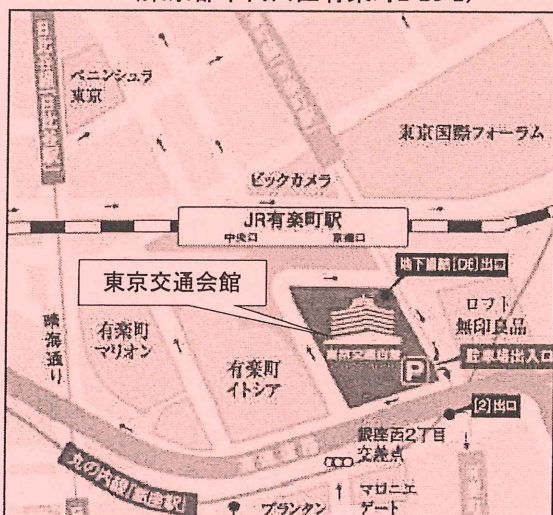

【高知ふるさと応援隊募集市町村】

室戸市、安芸市、須崎市、土佐清水市、四万十市、香南市、田野町、安田町、大豊町、四万十町
10市町村で約20名の隊員を募集！

東京会場

【日時】平成25年1月12日(土)

10:00～16:00

【場所】東京交通会館12階 第1会議室
(東京都千代田区有楽町2-10-1)

○最寄駅: JR有楽町駅 (京橋口 中央口) 徒歩1分

大阪会場

【日時】平成25年1月20日(日)

10:00～16:00

【場所】シティプラザ大阪2階「燦」
(大阪府大阪市中央区本町橋2-31)

○最寄駅: 堺筋本町駅12番1番出口 徒歩1分

10:00～16:00 参加団体による相談ブースを開設

【市町村】室戸市、安芸市、須崎市、土佐清水市、四万十市、香南市、田野町、安田町(大阪会場のみ)、
本山町(東京会場のみ)、大豊町(大阪会場のみ)、越知町(東京会場のみ)、四万十町