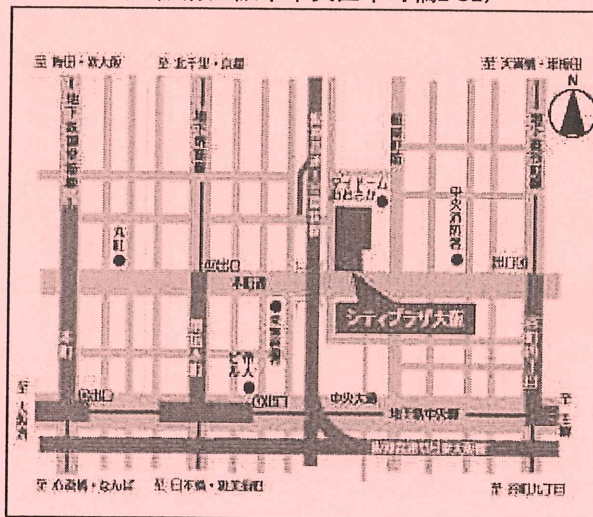

【高知ふるさと応援隊募集市町村】

室戸市、安芸市、須崎市、土佐清水市、四万十市、香南市、田野町、安田町、大豊町、四万十町
10市町村で約20名の隊員を募集！

東京会場

【日時】平成25年1月12日(土)

10:00～16:00

【場所】東京交通会館12階 第1会議室
(東京都千代田区有楽町2-10-1)

○最寄駅: JR有楽町駅 (京橋口 中央口) 徒歩1分

大阪会場

【日時】平成25年1月20日(日)

10:00～16:00

【場所】シティプラザ大阪2階「燦」
(大阪府大阪市中央区本町橋2-31)

○最寄駅: 堺筋本町駅12番1番出口 徒歩1分

10:00～16:00 参加団体による相談ブースを開設

【市町村】室戸市、安芸市、須崎市、土佐清水市、四万十市、香南市、田野町、安田町(大阪会場のみ)、
本山町(東京会場のみ)、大豊町(大阪会場のみ)、越知町(東京会場のみ)、四万十町